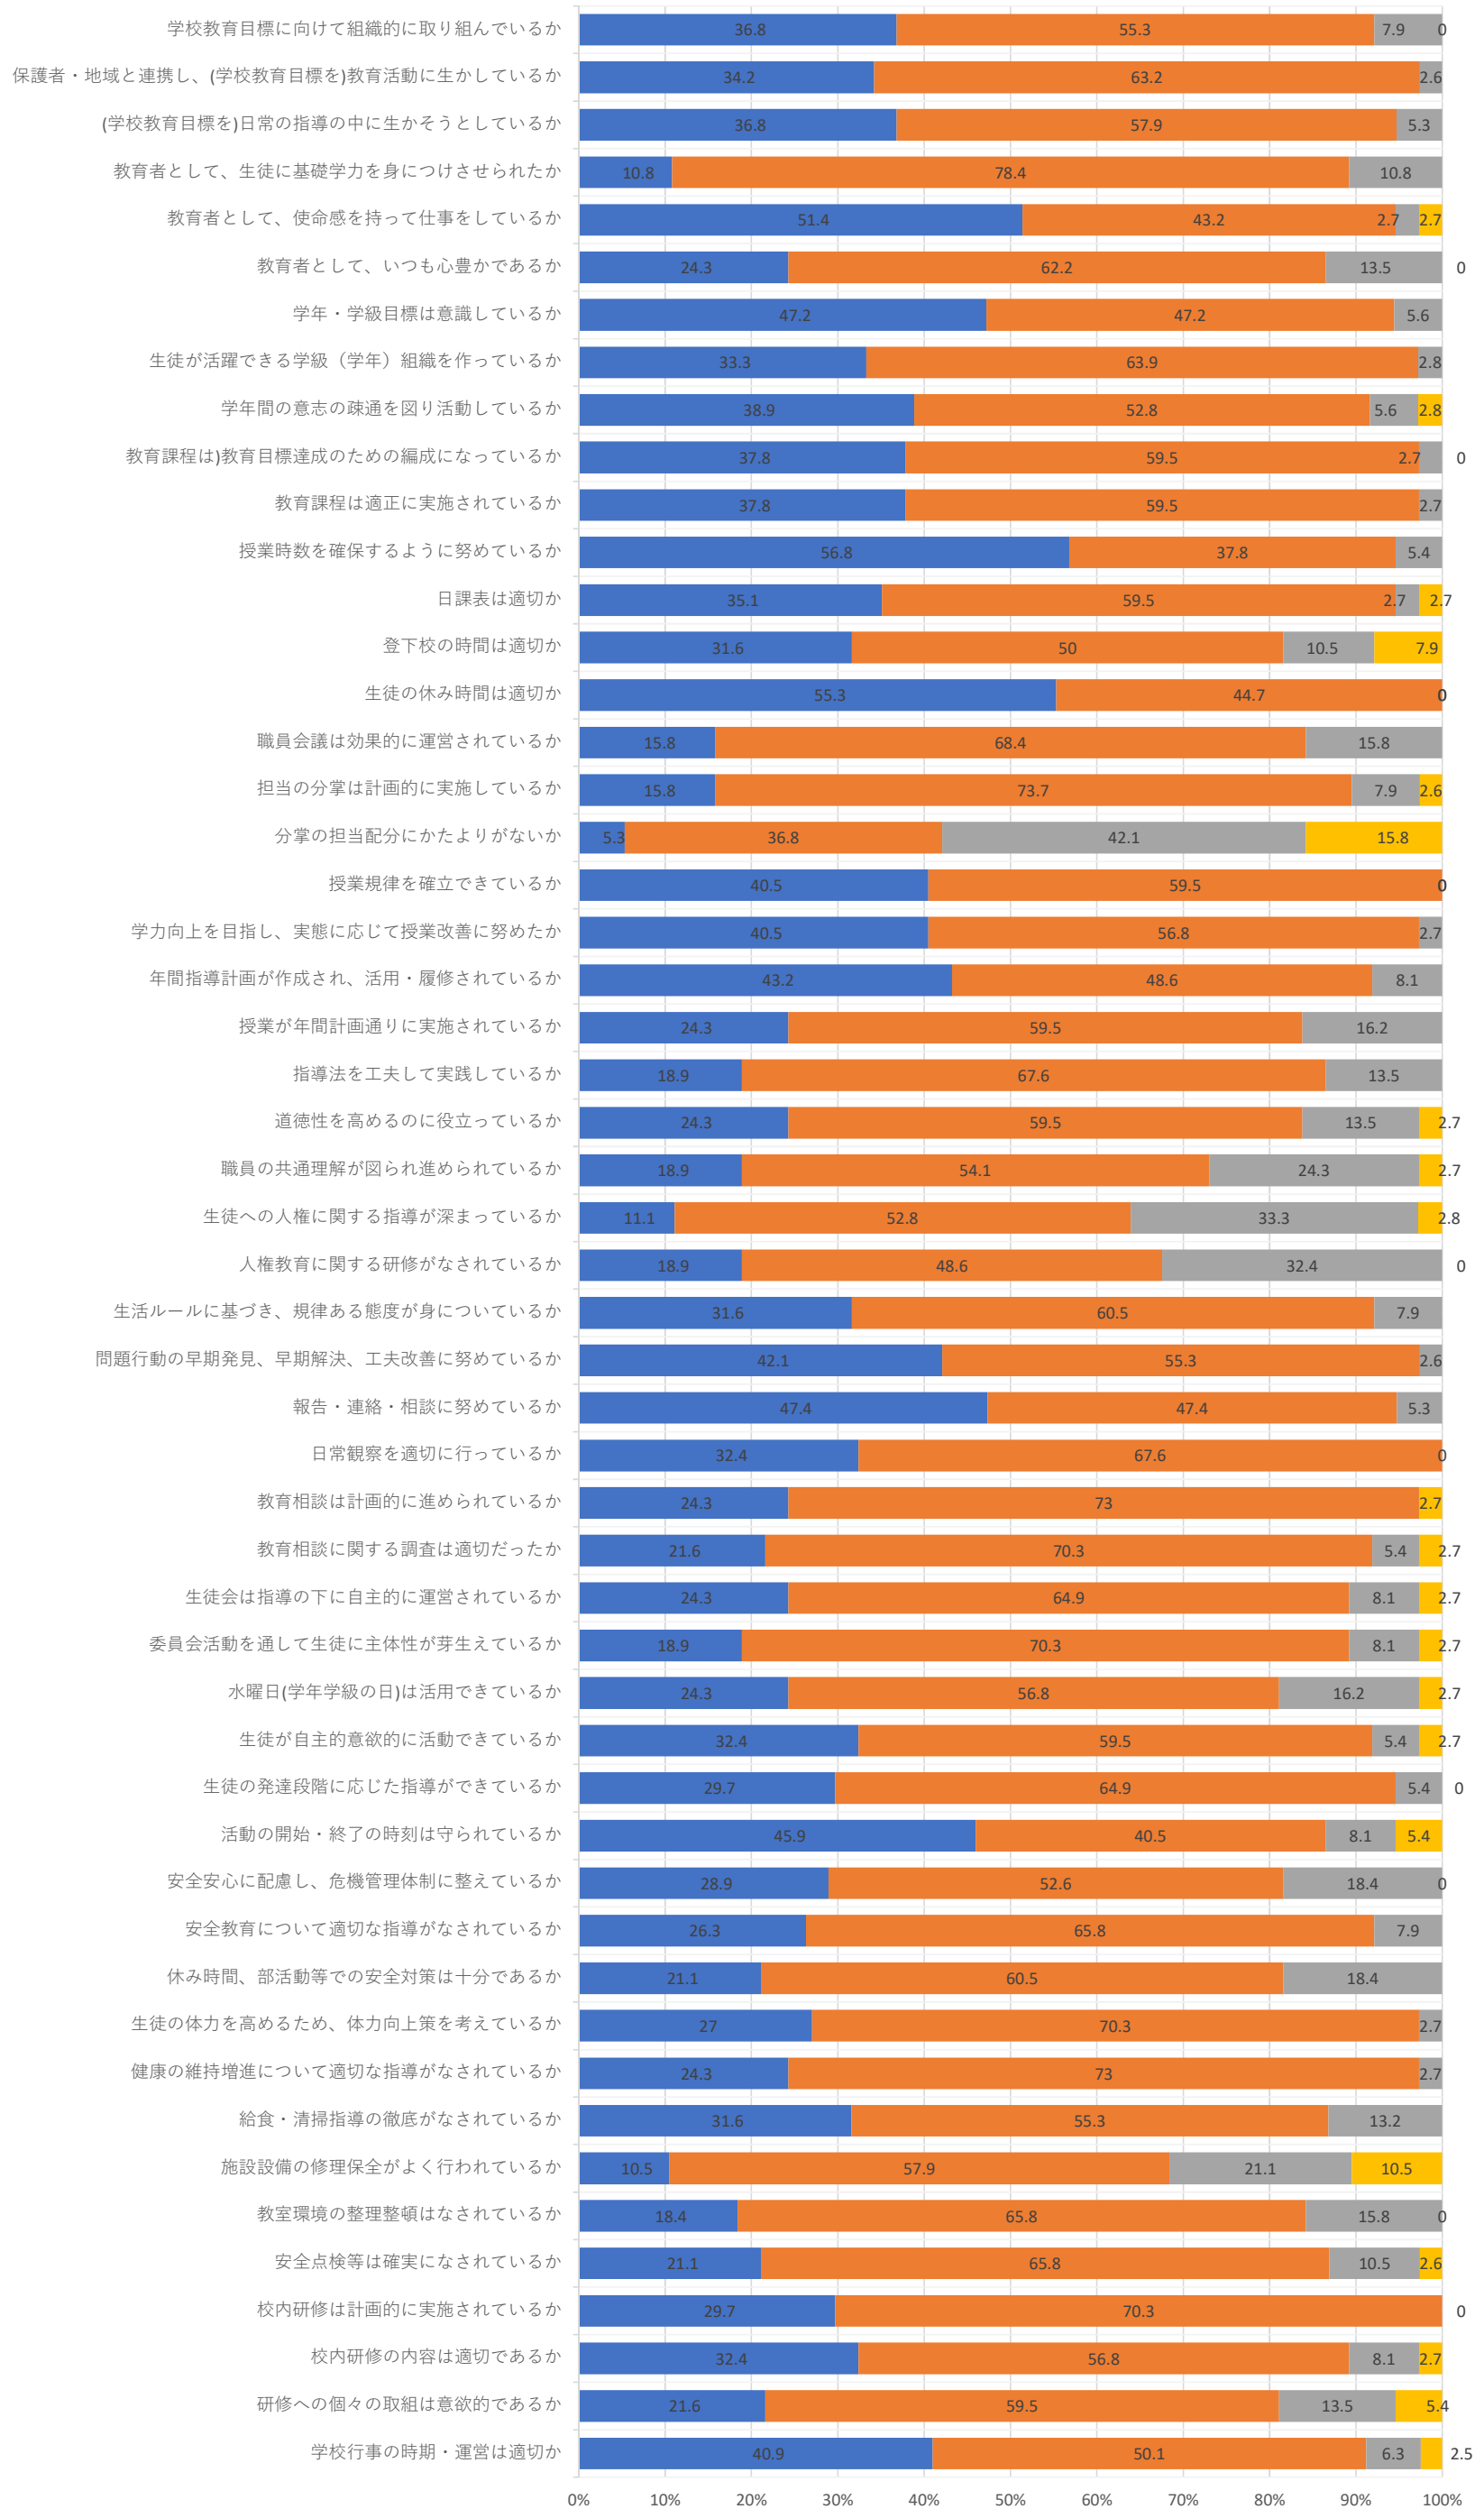

令和4年度 学校評価（自己評価）期末 ※教職員評価

令和4年度 学校評価（自己評価）中間 ※教職員評価